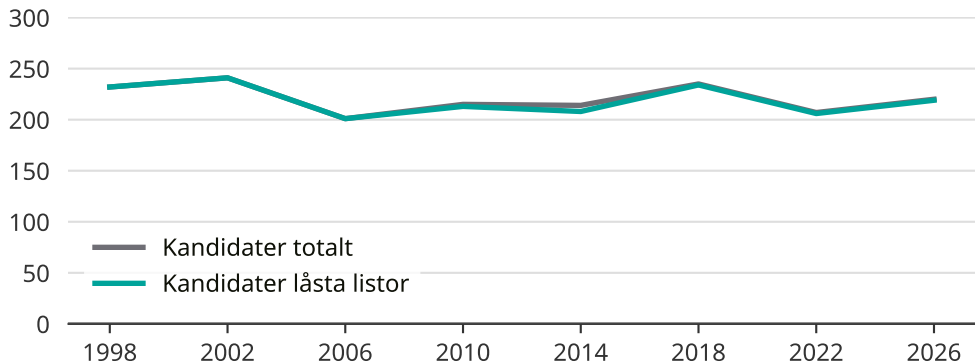

Kandidater till kommunfullmäktige

Antal unika kandidater per val i Motala kommun

Källa: Valmyndigheten. För 2026 gäller det anmälda kandidater 2026-04-10.