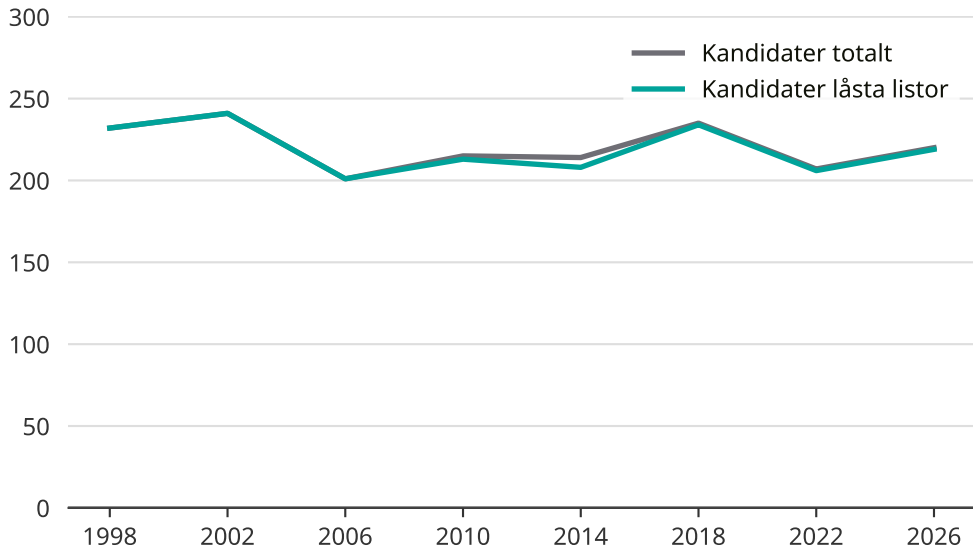

Kandidater till kommunfullmäktige

Antal unika kandidater per val i Motala kommun

Källa: Valmyndigheten. För 2026 gäller det anmälda kandidater 2026-04-10.