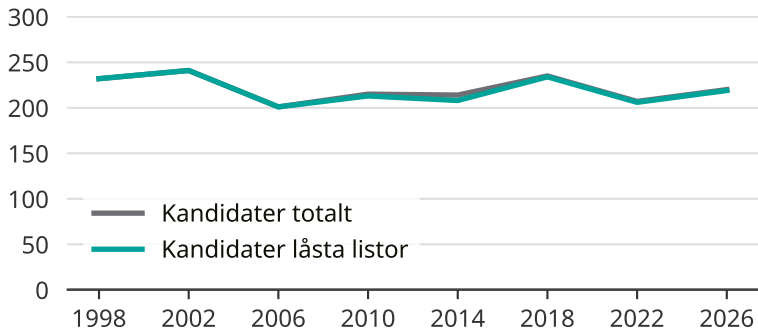

Kandidater till kommunfullmäktige

Antal unika kandidater per val i Motala kommun

Källa: Valmyndigheten. För 2026 gäller det anmälda kandidater 2026-04-10.