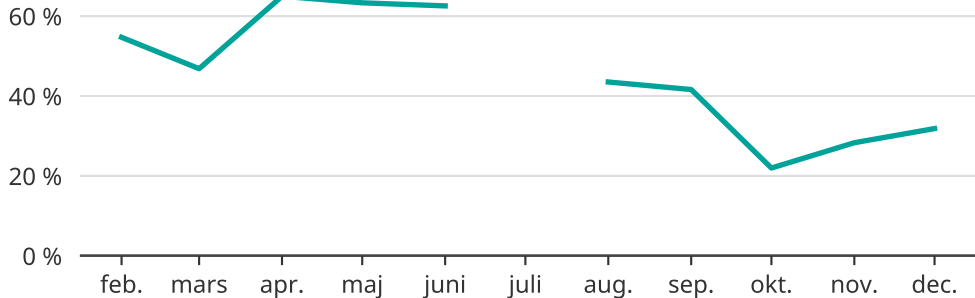

# Andel försenade tåg i Jokkmokks kommun

Tåg som var minst fem minuter sena vid ankomst

Uppskattad andel, baserat på insamlad data från Trafikverket. En mindre andel ankomster kan saknas.

Data saknas för juli.