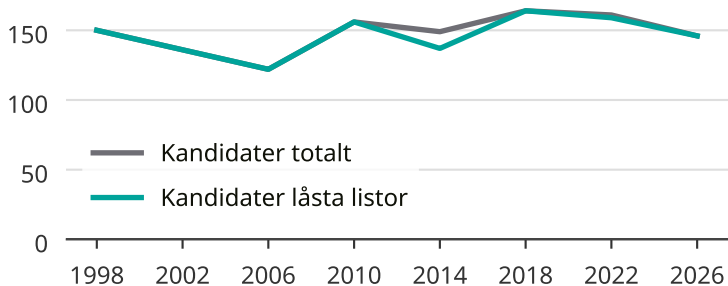

Kandidater till kommunfullmäktige

Antal unika kandidater per val i Mjölby kommun

Källa: SCB/Valmyndigheten. För 2026 gäller det anmälda kandidater 2026-06-15.