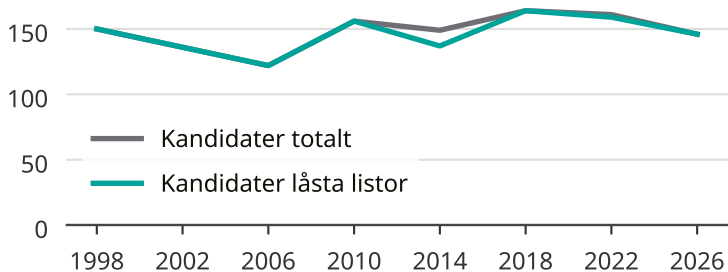

Kandidater till kommunfullmäktige

Antal unika kandidater per val i Mjölby kommun

Källa: SCB/Valmyndigheten. För 2026 gäller det anmälda kandidater
2026-06-15.