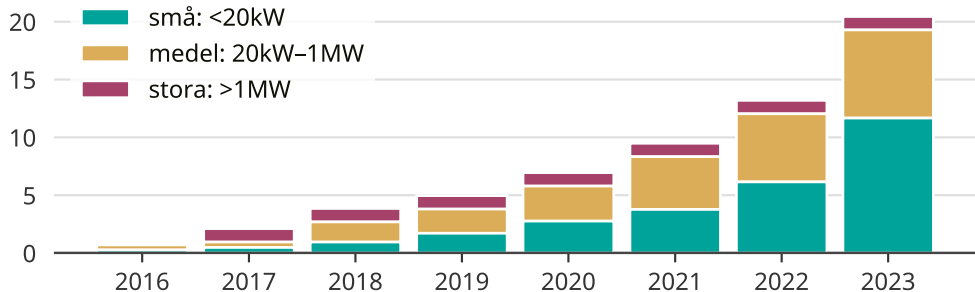

Snabb ökning av solcellsel i Norrbottens län

Totalt installerad effekt per storleksklass.

Saknade staplar kan bero på statistiksekretess.