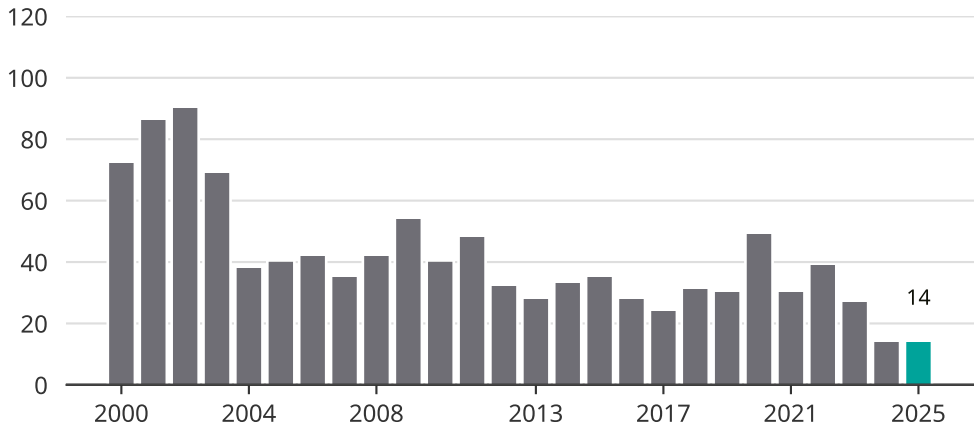

# Cykelstöder i Degerfors 2000–2025

Källa: Brå. Observera att 2025 års siffror fortfarande är preliminära.