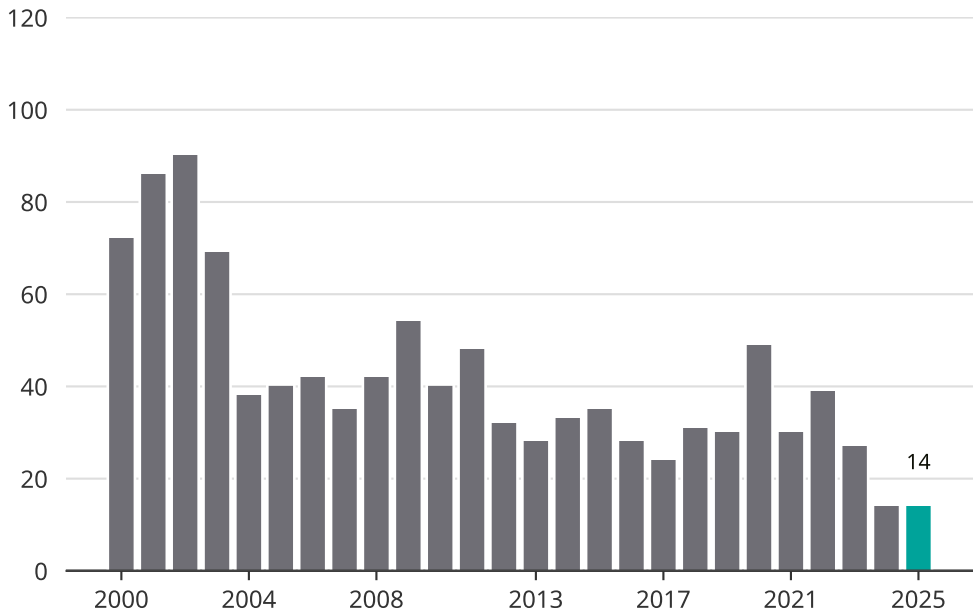

Cykelstöder i Degerfors 2000–2025

Källa: Brå. Observera att 2025 års siffror fortfarande är preliminära.