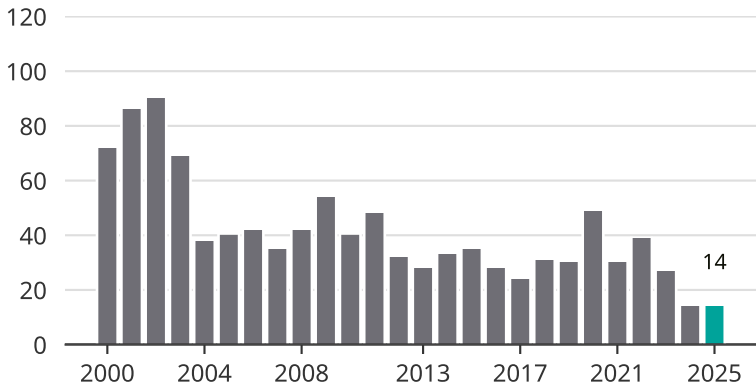

Cykelstöder i Degerfors 2000–2025

Källa: Brå. Observera att 2025 års siffror fortfarande är preliminära.