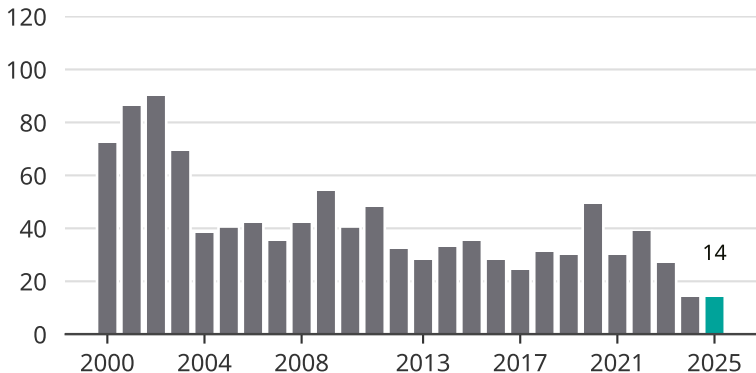

Cykelstöder i Degerfors 2000–2025

Källa: Brå. Observera att 2025 års siffror fortfarande är preliminära.