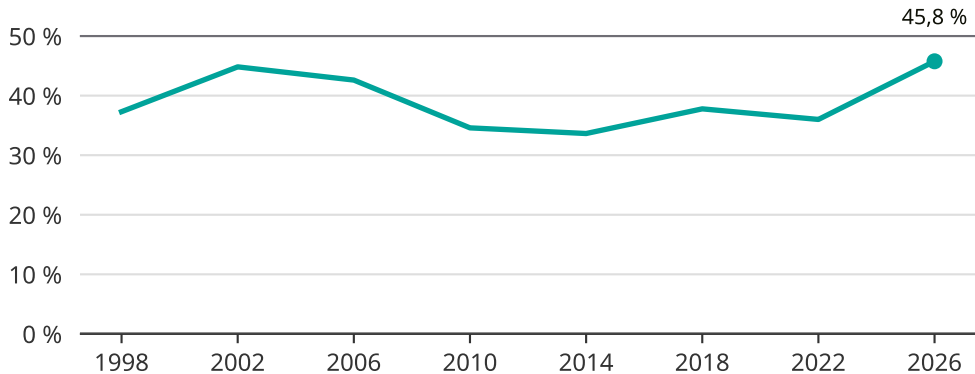

Kvinnor som kandiderar

Andel per val till kommunfullmäktige i Åmål

Källa: SCB/Valmyndigheten. För 2026 gäller det anmälda kandidater 2026-05-07.