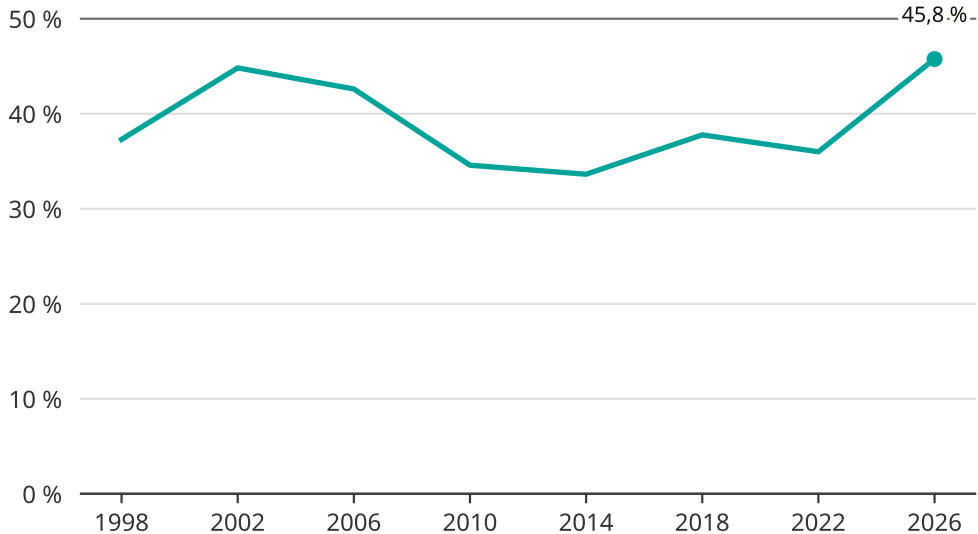

# Kvinnor som kandiderar

Andel per val till kommunfullmäktige i Åmål

Källa: SCB/Valmyndigheten. För 2026 gäller det anmälda kandidater 2026-05-07.