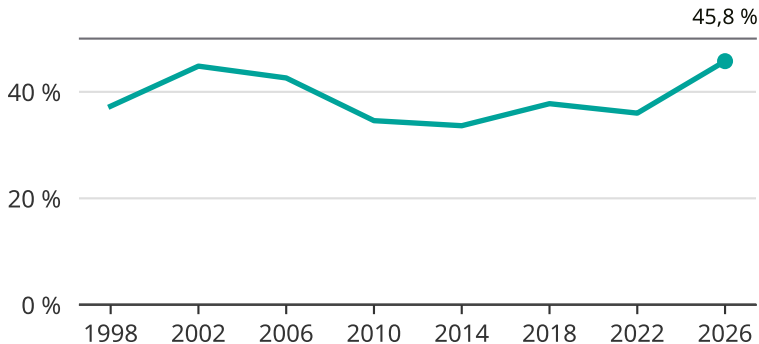

# Kvinnor som kandiderar

Andel per val till kommunfullmäktige i Åmål

Källa: SCB/Valmyndigheten. För 2026 gäller det anmälda kandidater 2026-05-07.