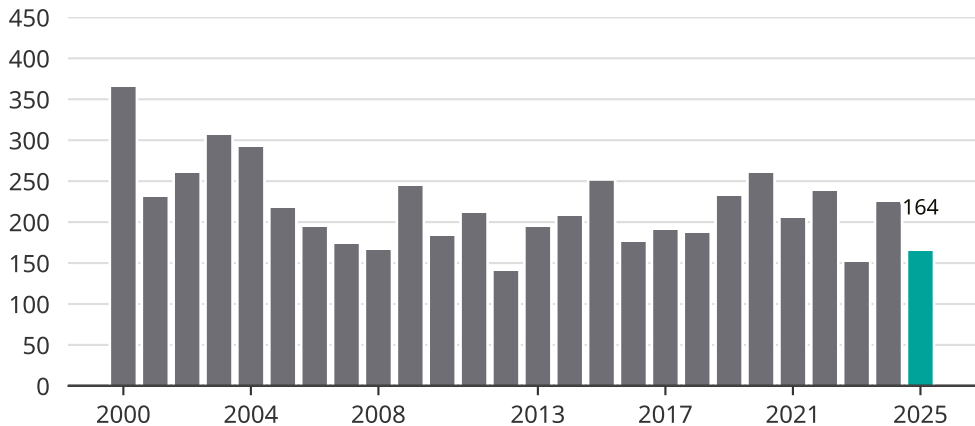

# Cykelstöder i Norrtälje 2000-2025

Källa: Brå. Observera att 2025 års siffror fortfarande är preliminära.