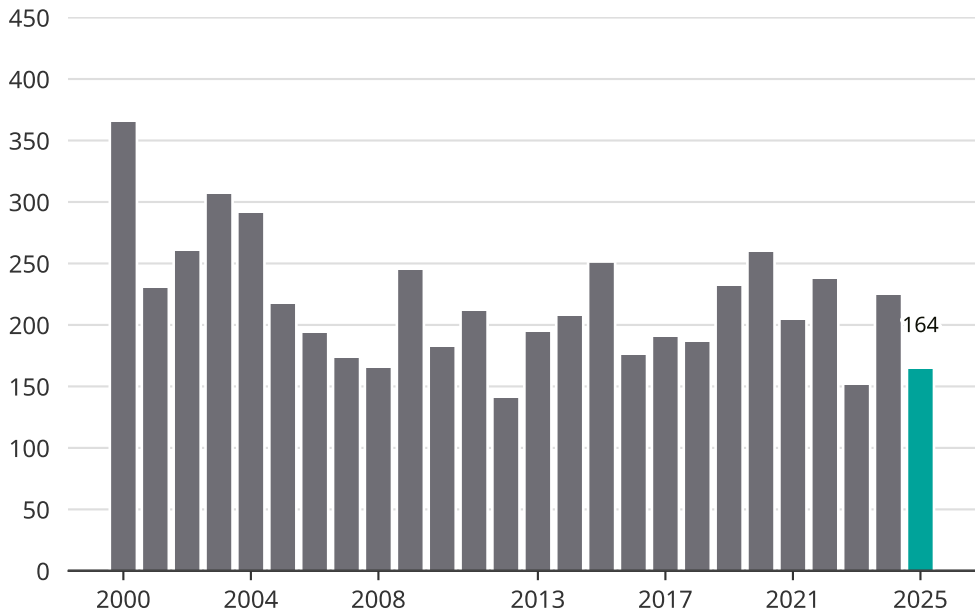

Cykelstöder i Norrtälje 2000-2025

Källa: Brå. Observera att 2025 års siffror fortfarande är preliminära.