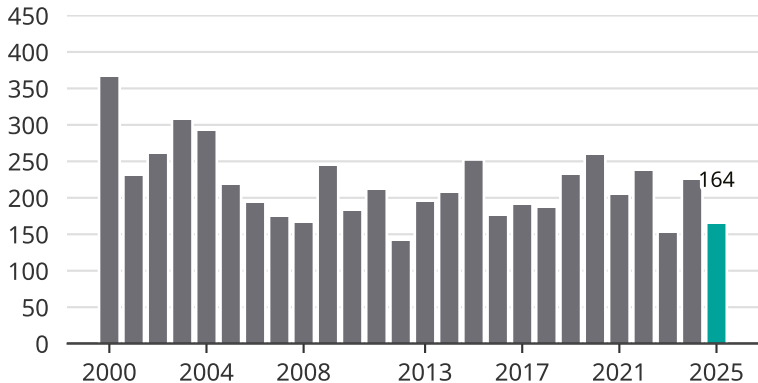

# Cykelstöder i Norrtälje 2000–2025

Källa: Brå. Observera att 2025 års siffror fortfarande är preliminära.