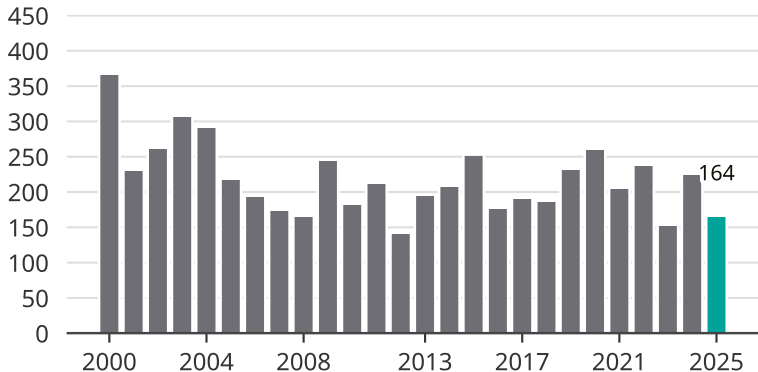

Cykelstöder i Norrtälje 2000–2025

Källa: Brå. Observera att 2025 års siffror fortfarande är preliminära.