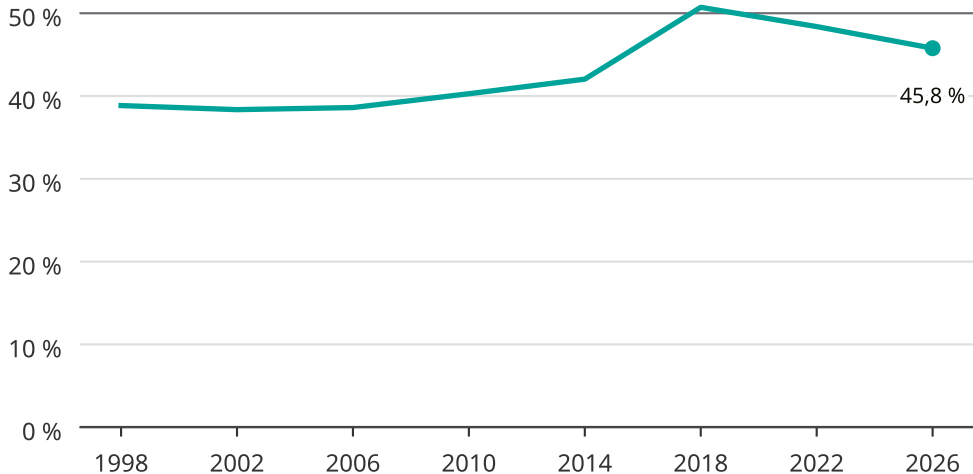

Kvinnor som kandiderar

Andel per val till kommunfullmäktige i Kalix

Källa: SCB/Valmyndigheten. För 2026 gäller det anmälda kandidater 2026-06-15.