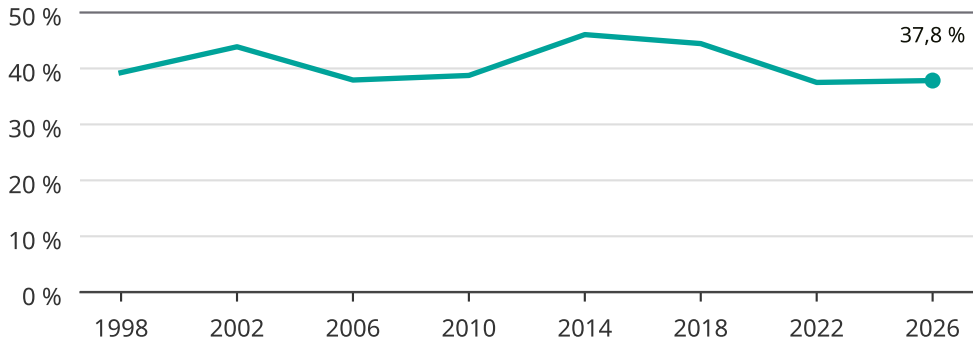

Kvinnor som kandiderar

Andel per val till kommunfullmäktige i Boxholm

Källa: SCB/Valmyndigheten. För 2026 gäller det anmälda kandidater 2026-06-15.