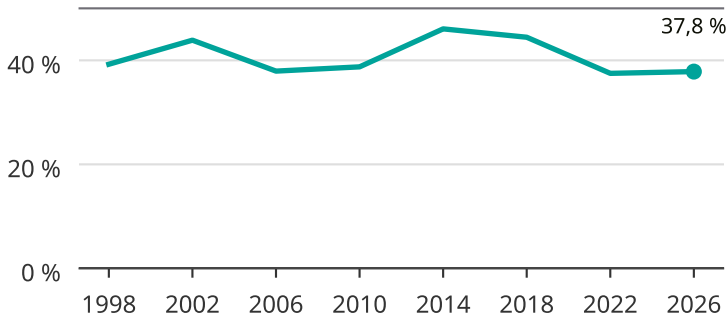

Kvinnor som kandiderar

Andel per val till kommunfullmäktige i Boxholm

Källa: SCB/Valmyndigheten. För 2026 gäller det anmälda kandidater 2026-06-15.