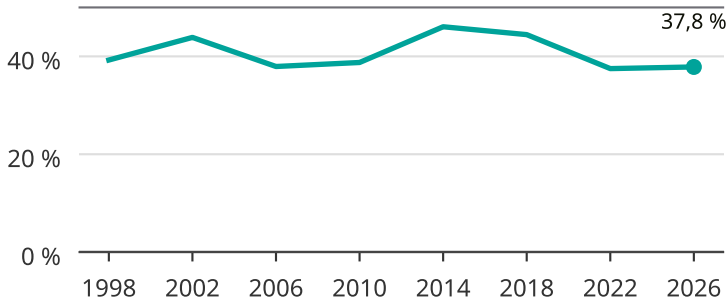

Kvinnor som kandiderar

Andel per val till kommunfullmäktige i Boxholm

Källa: SCB/Valmyndigheten. För 2026 gäller det anmälda kandidater
2026-06-15.