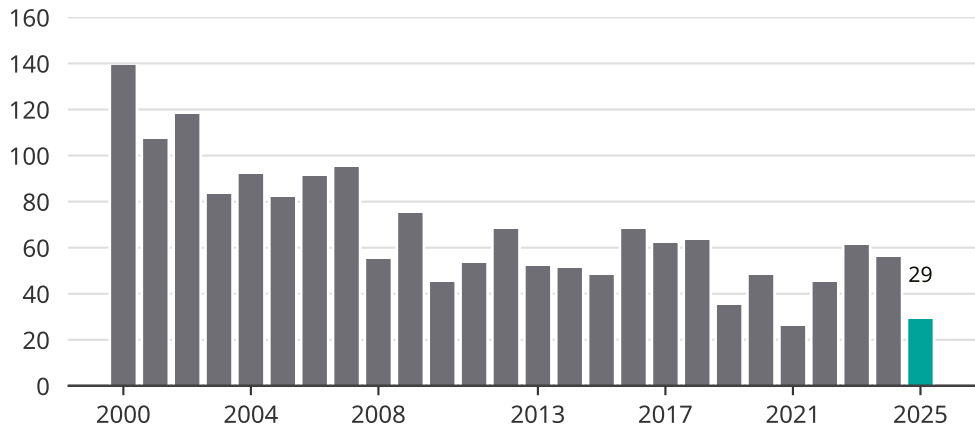

Cykelstöder i Säffle 2000–2025

Källa: Brå. Observera att 2025 års siffror fortfarande är preliminära.