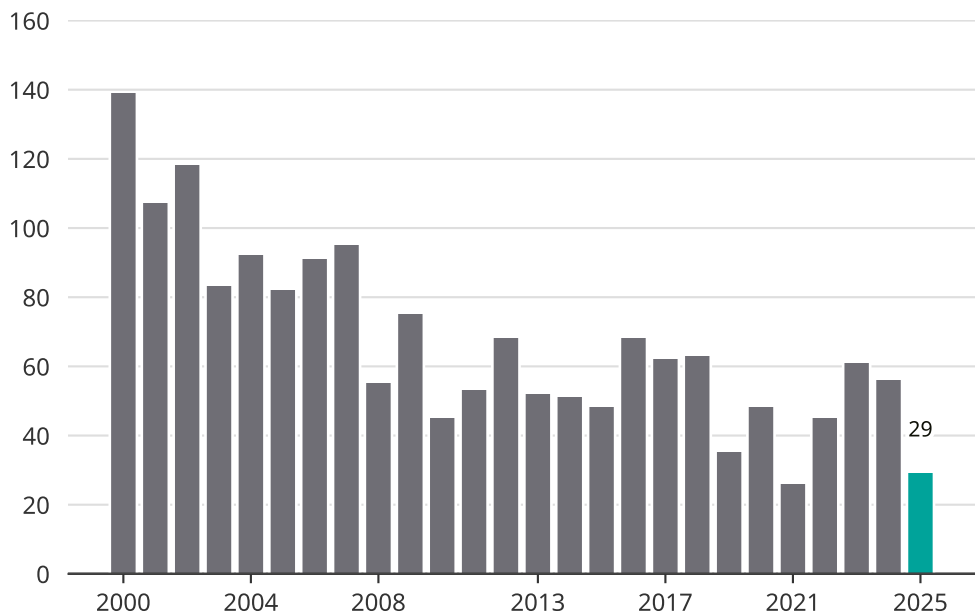

# Cykelstöder i Sjöföle 2000–2025

Källa: Brå. Observera att 2025 års siffror fortfarande är preliminära.