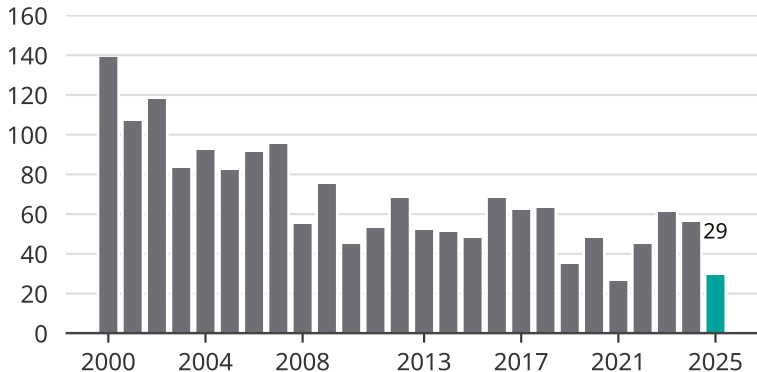

# Cykelstöder i Säffle 2000–2025

Källa: Brå. Observera att 2025 års siffror fortfarande är preliminära.