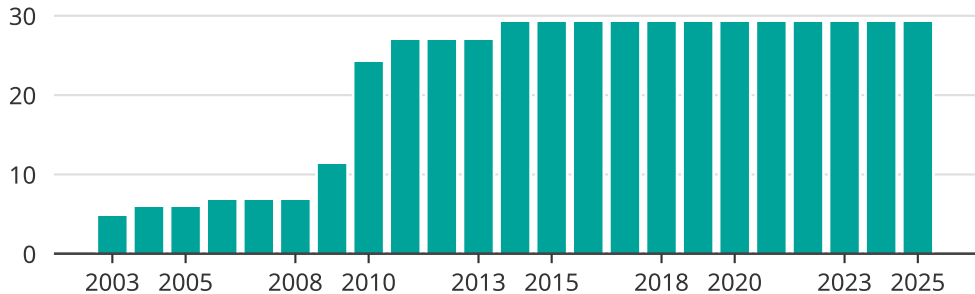

Vindkraft i Tomelilla kommun, år för år

Installerad vindkraft (maxeffekt, MW)

Saknade staplar kan bero på statistiksekretess.