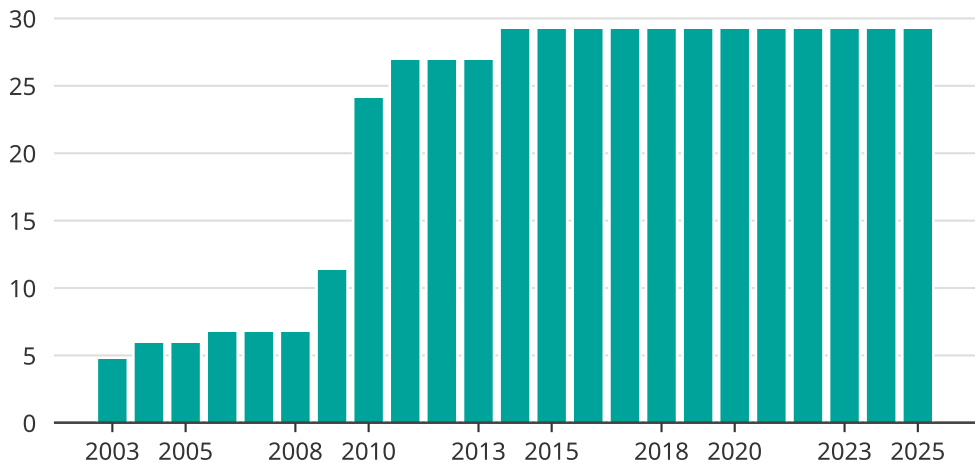

Vindkraft i Tomelilla kommun, år för år

Installerad vindkraft (maxeffekt, MW)

Saknade staplar kan bero på statistiksekretess.