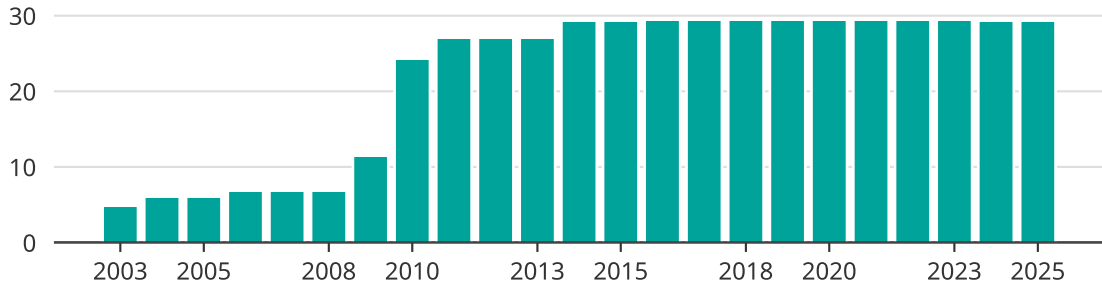

# Vindkraft i Tomelilla kommun, år för år

Installerad vindkraft (maxeffekt, MW)

Saknade staplar kan bero på statistiksekretess.