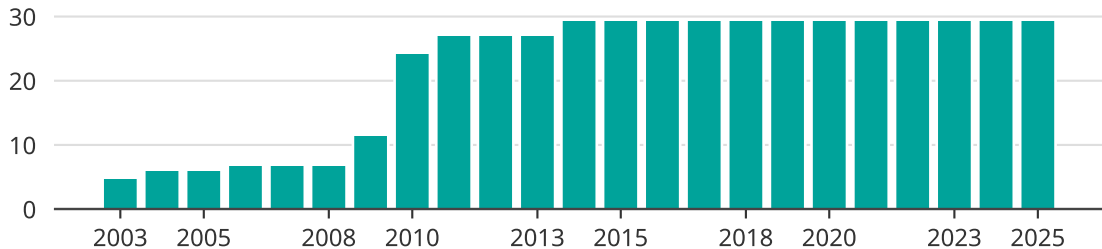

# Vindkraft i Tomelilla kommun, år för år

Installerad vindkraft (maxeffekt, MW)

Saknade staplar kan bero på statistiksekretess.