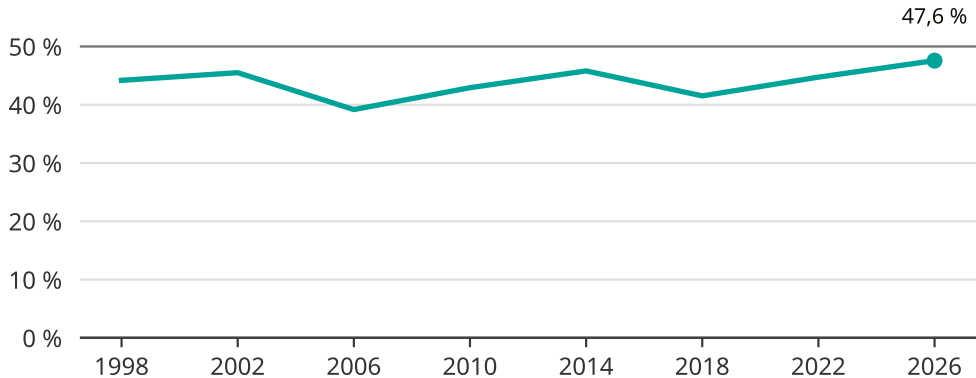

# Kvinnor som kandiderar

Andel per val till kommunfullmäktige i Ekerö

Källa: SCB/Valmyndigheten. För 2026 gäller det anmälda kandidater 2026-05-07.