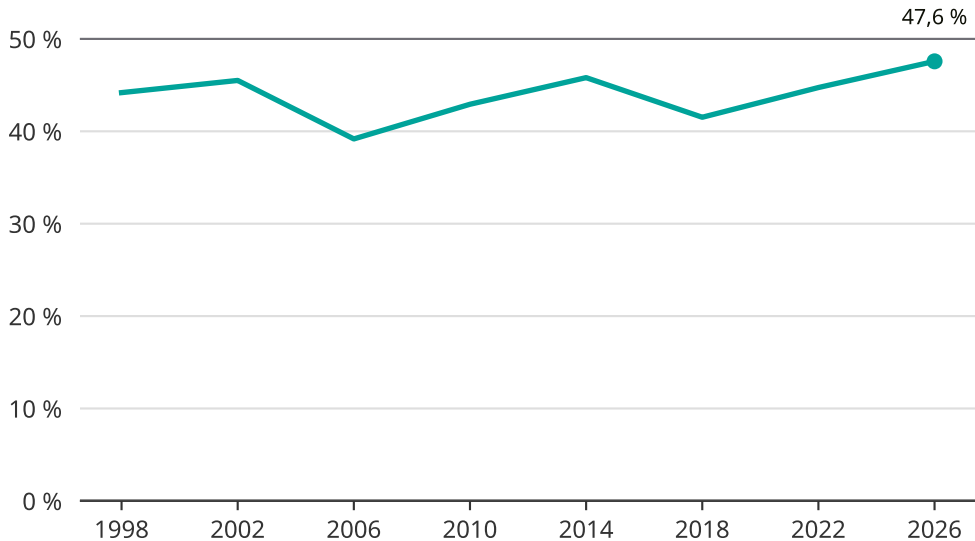

Kvinnor som kandiderar

Andel per val till kommunfullmäktige i Ekerö

Källa: SCB/Valmyndigheten. För 2026 gäller det anmälda kandidater 2026-05-07.