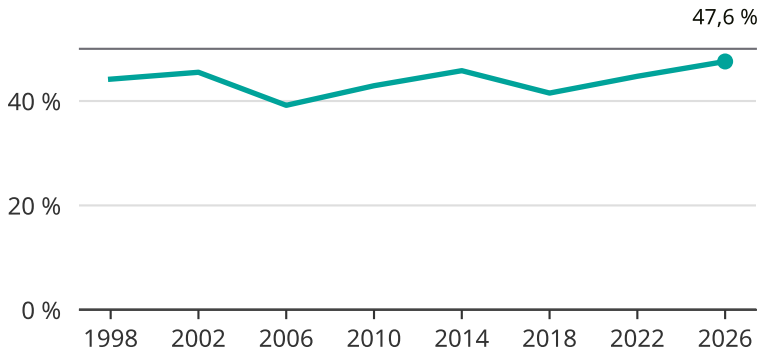

# Kvinnor som kandiderar

Andel per val till kommunfullmäktige i Ekerö

Källa: SCB/Valmyndigheten. För 2026 gäller det anmälda kandidater 2026-05-07.