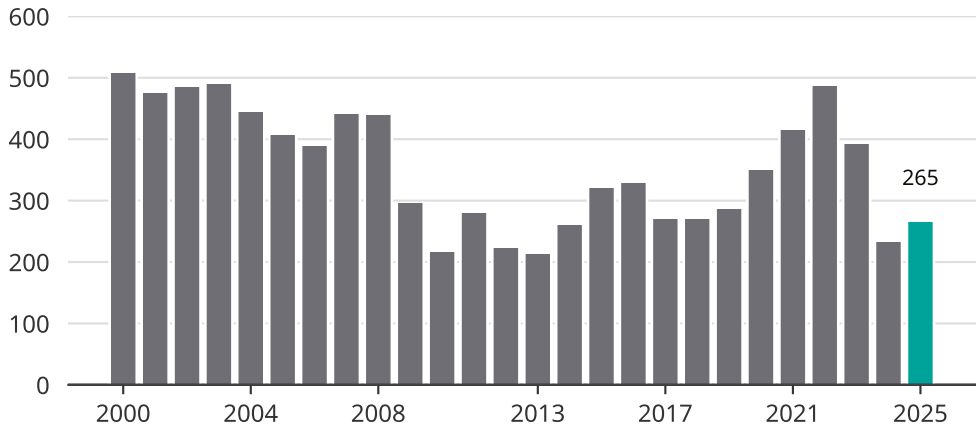

Cykelstöder i Skövde 2000–2025

Källa: Brå. Observera att 2025 års siffror fortfarande är preliminära.