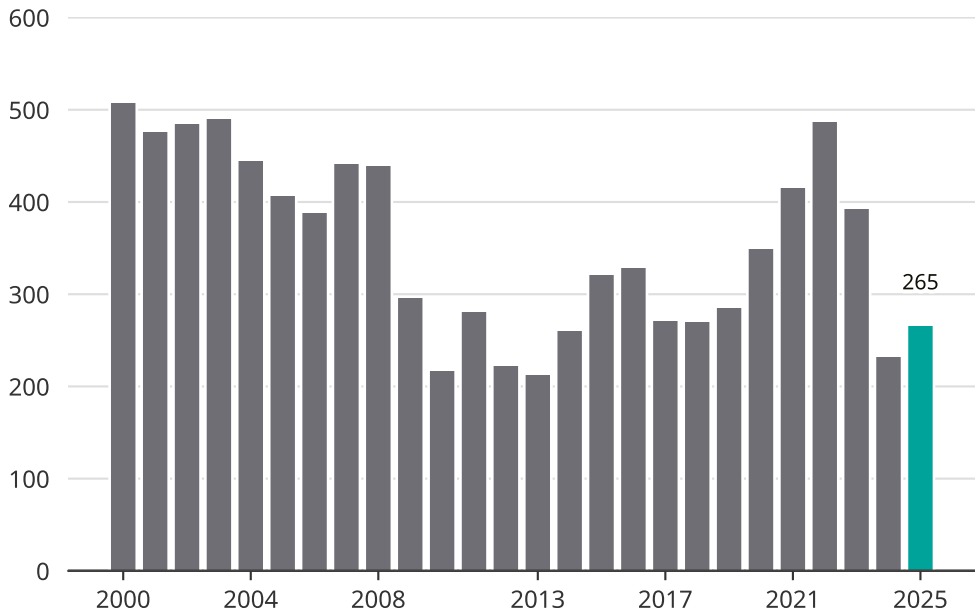

Cykelstöder i Skövde 2000–2025

Källa: Brå. Observera att 2025 års siffror fortfarande är preliminära.