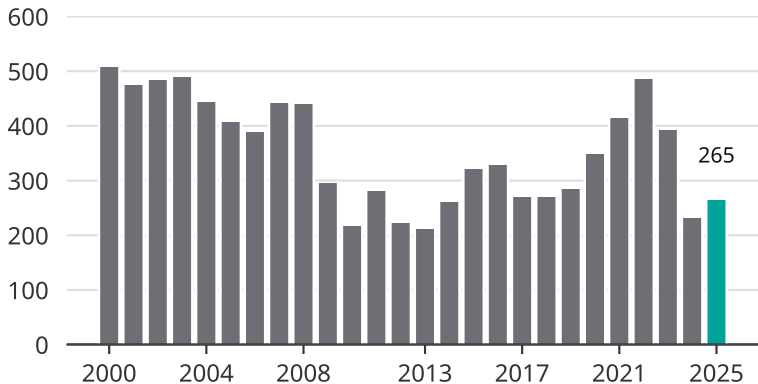

Cykelstöder i Skövde 2000–2025

Källa: Brå. Observera att 2025 års siffror fortfarande är preliminära.