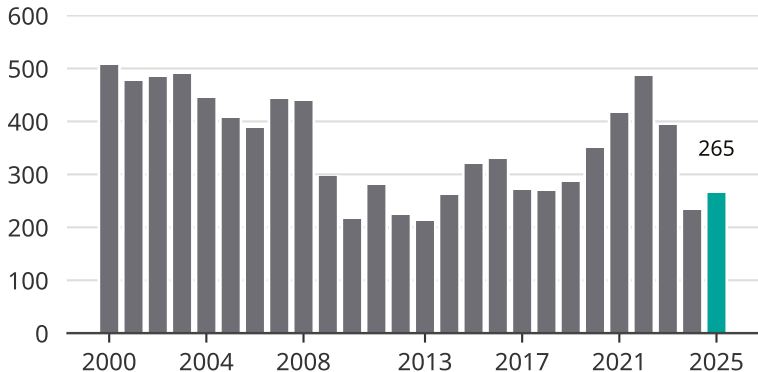

# Cykelstöder i Skövde 2000–2025

Källa: Brå. Observera att 2025 års siffror fortfarande är preliminära.