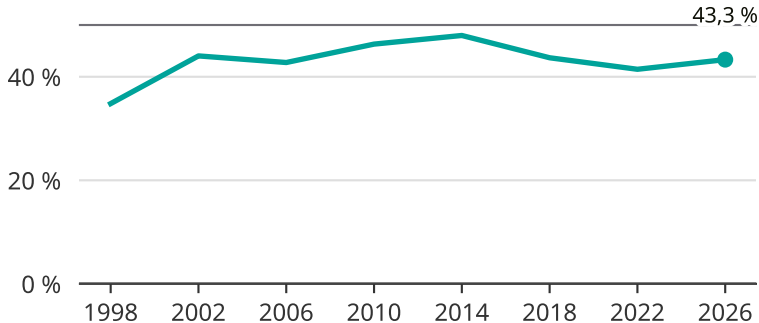

Kvinnor som kandiderar

Andel per val till kommunfullmäktige i Tomelilla

Källa: SCB/Valmyndigheten. För 2026 gäller det anmälda kandidater 2026-05-07.