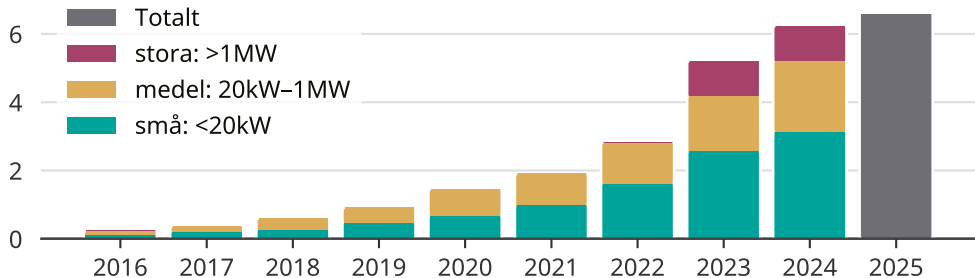

Så ökar solcellsinstallationerna i Hjo kommun

Totalt installerad effekt per storleksklass.

Saknade staplar kan bero på statistiksekretess.