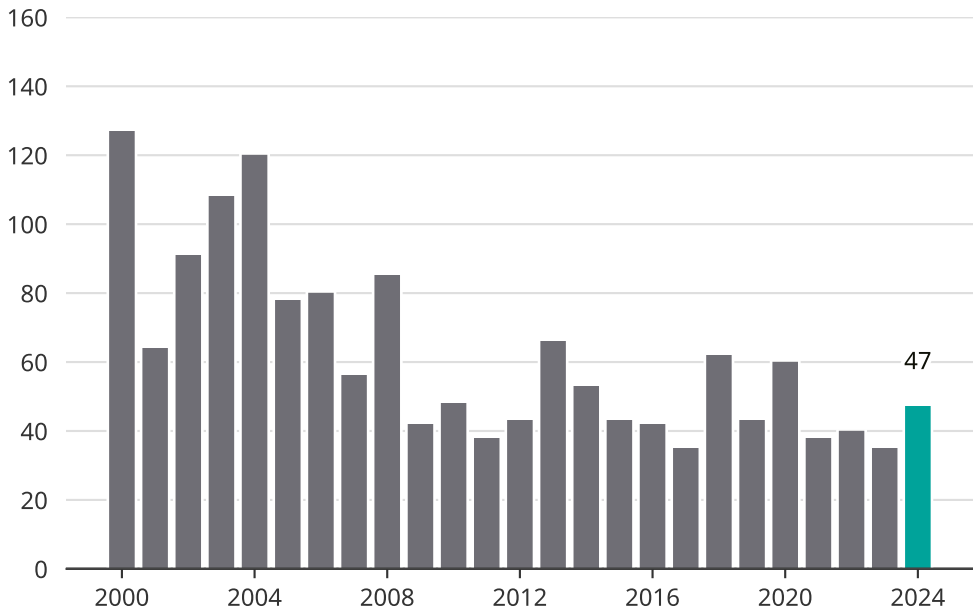

# Cykelstöder i Ulricehamn 2000-2024

Källa: Brå. Observera att 2024 års siffror fortfarande är preliminära.