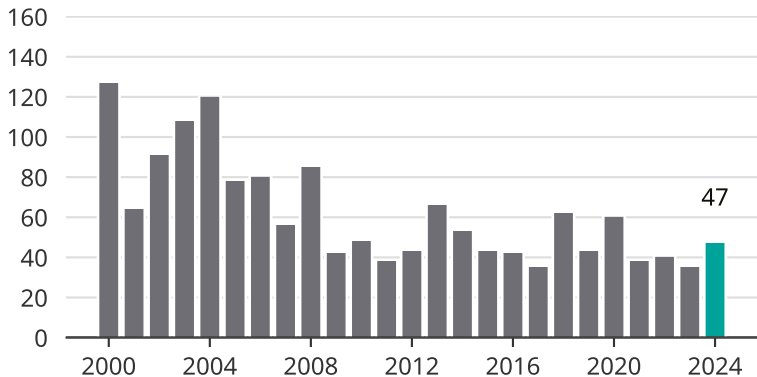

# Cykelstöder i Ulricehamn 2000–2024

Källa: Brå. Observera att 2024 års siffror fortfarande är preliminära.