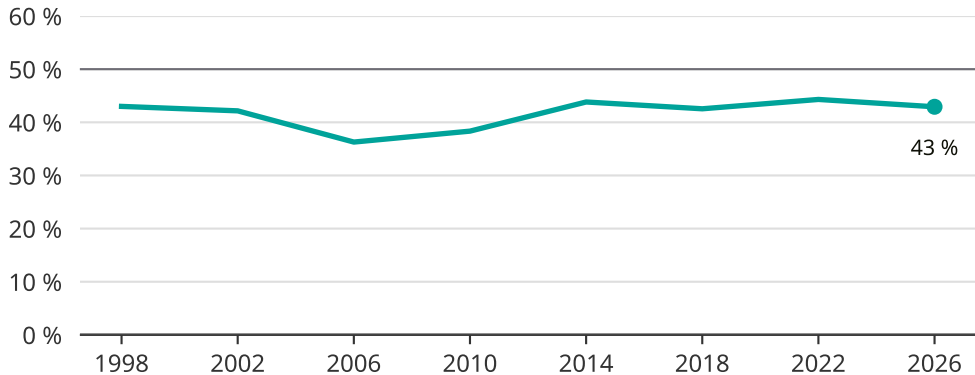

Kvinnor som kandiderar

Andel per val till kommunfullmäktige i Sigtuna

Källa: SCB/Valmyndigheten. För 2026 gäller det anmälda kandidater 2026-04-10.