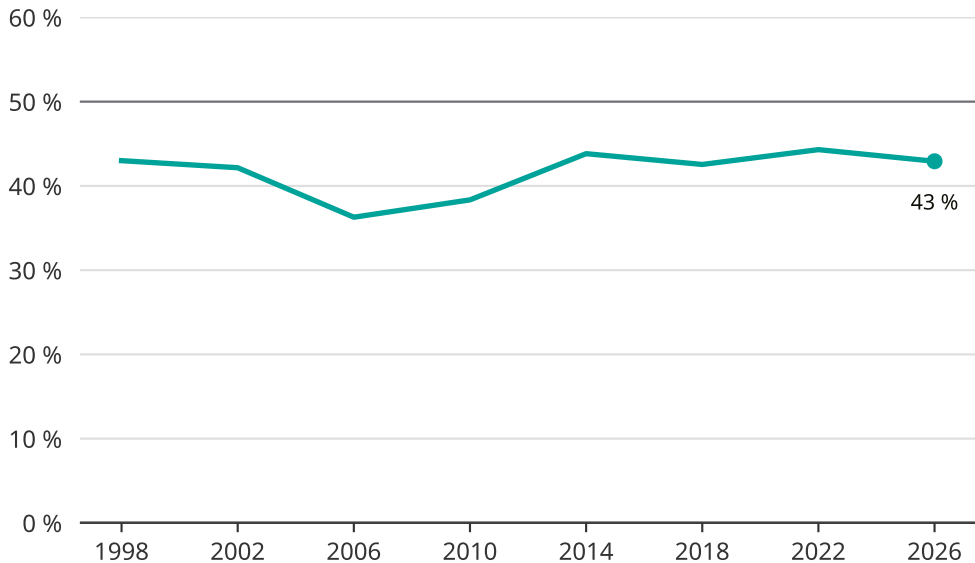

# Kvinnor som kandiderar

Andel per val till kommunfullmäktige i Sigtuna

Källa: SCB/Valmyndigheten. För 2026 gäller det anmälda kandidater 2026-04-10.