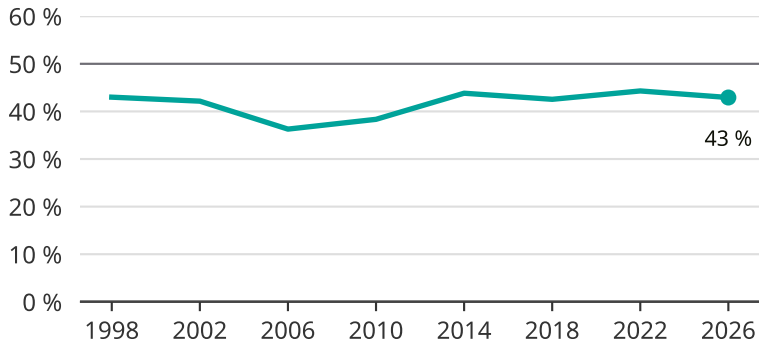

Kvinnor som kandiderar

Andel per val till kommunfullmäktige i Sigtuna

Källa: SCB/Valmyndigheten. För 2026 gäller det anmälda kandidater 2026-04-10.