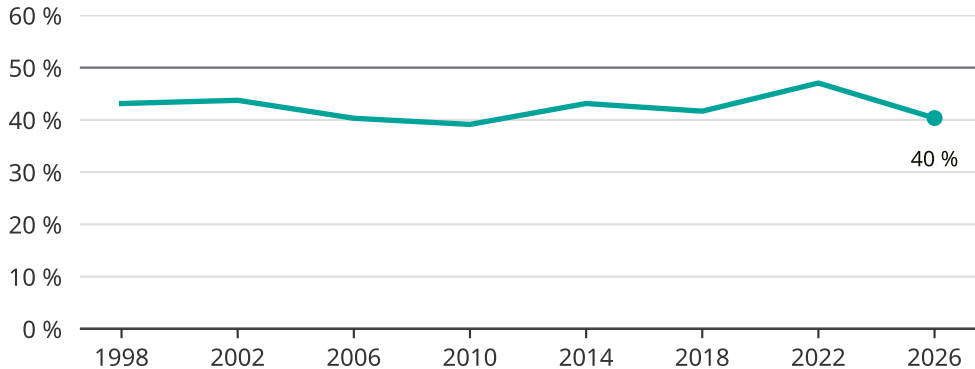

# Kvinnor som kandiderar

Andel per val till kommunfullmäktige i Åsele

Källa: SCB/Valmyndigheten. För 2026 gäller det anmälda kandidater 2026-04-10.