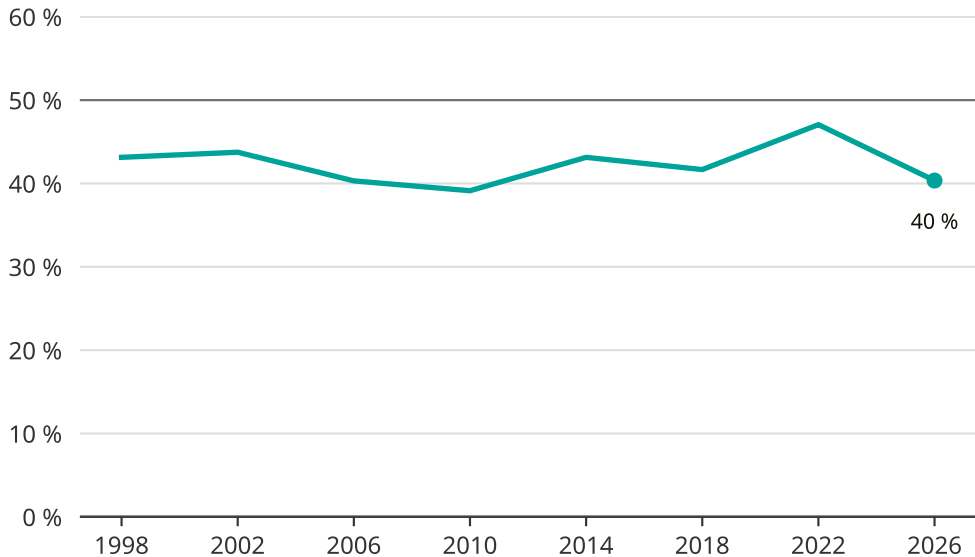

Kvinnor som kandiderar

Andel per val till kommunfullmäktige i Åsele

Källa: SCB/Valmyndigheten. För 2026 gäller det anmälda kandidater 2026-04-10.