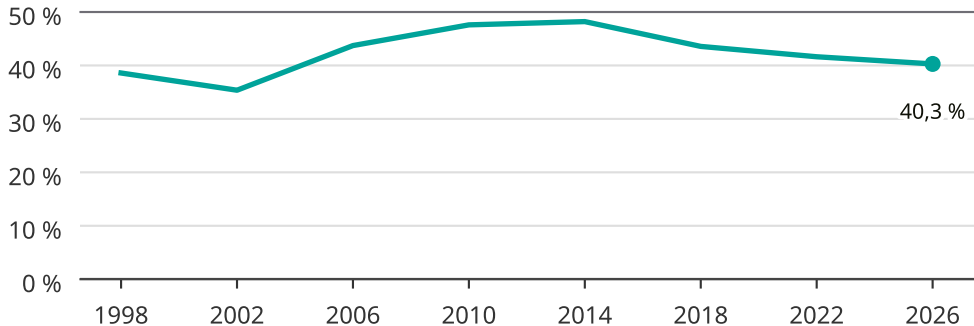

# Kvinnor som kandiderar

Andel per val till kommunfullmäktige i Vallentuna

Källa: SCB/Valmyndigheten. För 2026 gäller det anmälda kandidater 2026-06-15.