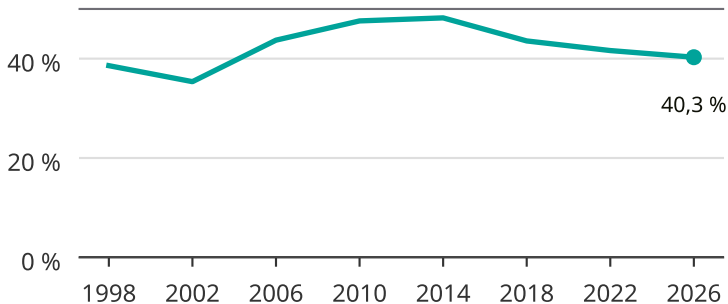

Kvinnor som kandiderar

Andel per val till kommunfullmäktige i Vallentuna

Källa: SCB/Valmyndigheten. För 2026 gäller det anmälda kandidater 2026-06-15.