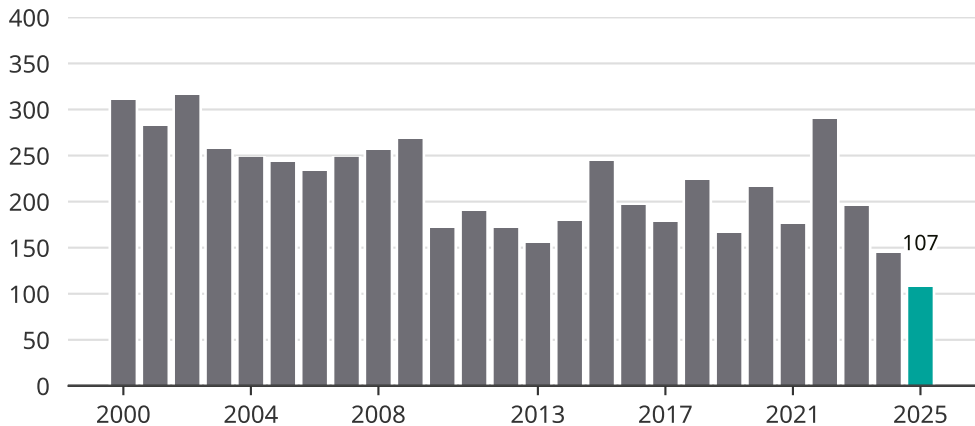

# Cykelstöder i Värnamo 2000–2025

Källa: Brå. Observera att 2025 års siffror fortfarande är preliminära.