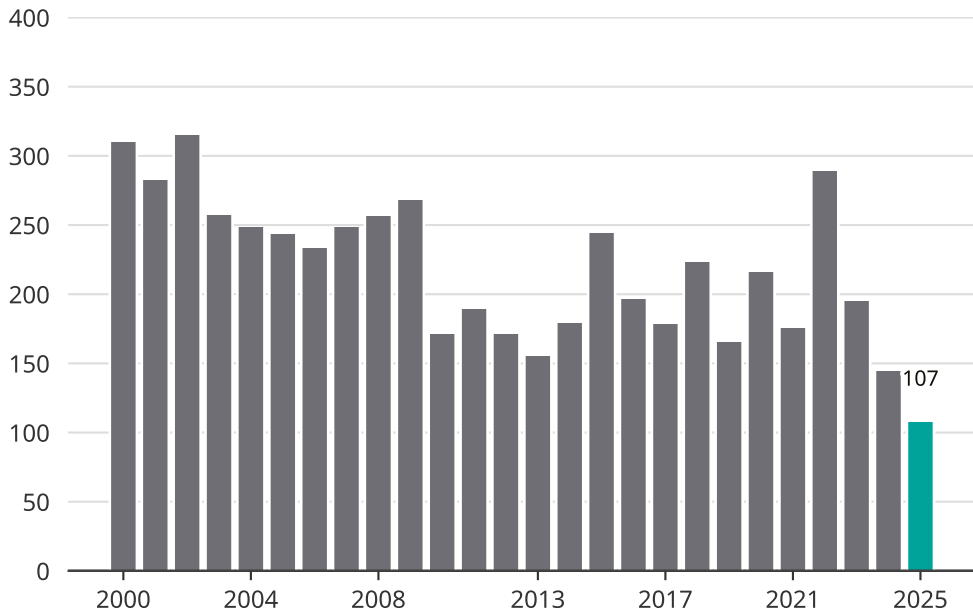

Cykelstöder i Värnamo 2000–2025

Källa: Brå. Observera att 2025 års siffror fortfarande är preliminära.