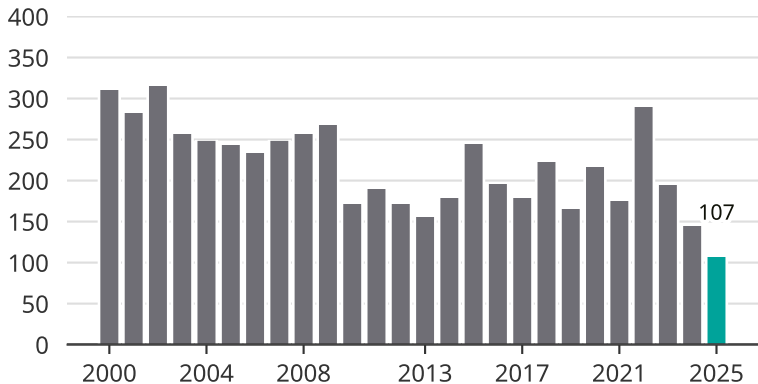

# Cykelstöder i Värnamo 2000–2025

Källa: Brå. Observera att 2025 års siffror fortfarande är preliminära.